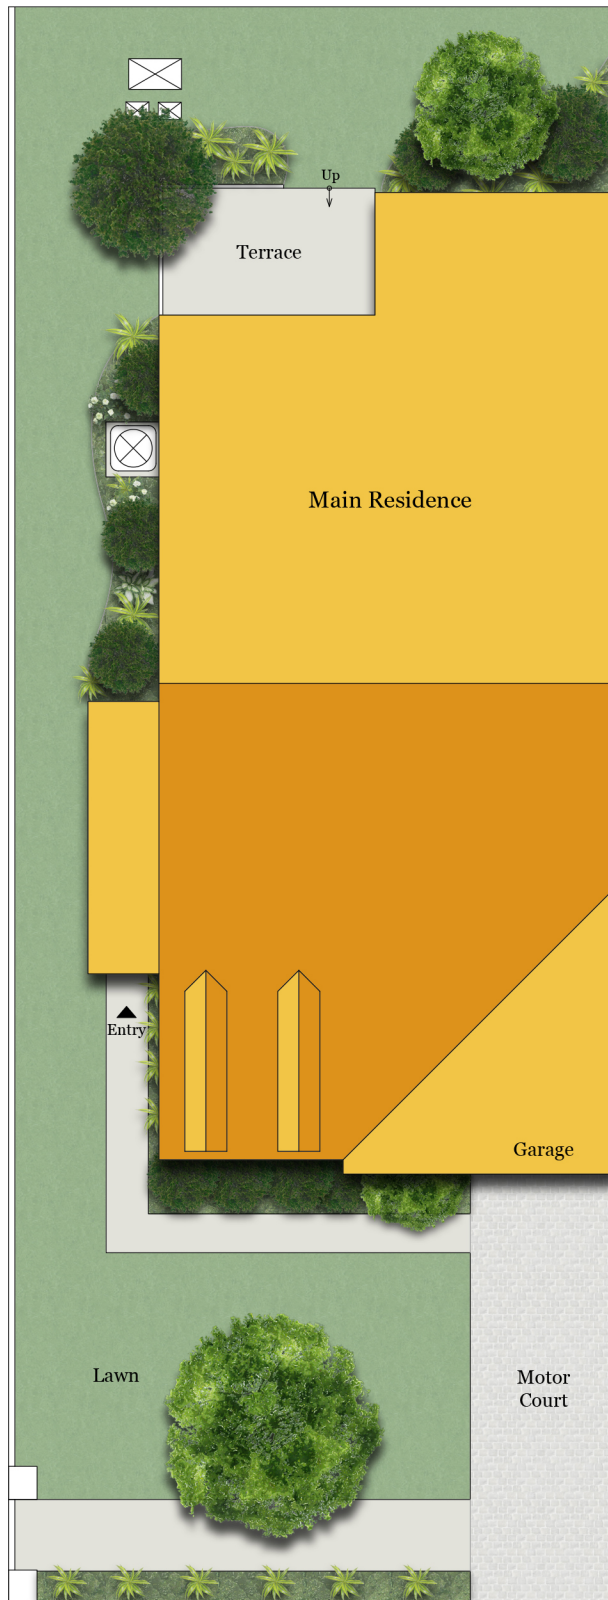

8980 YELLOW DAISY PLACE

LORTON, VA 22079

SITE PLAN