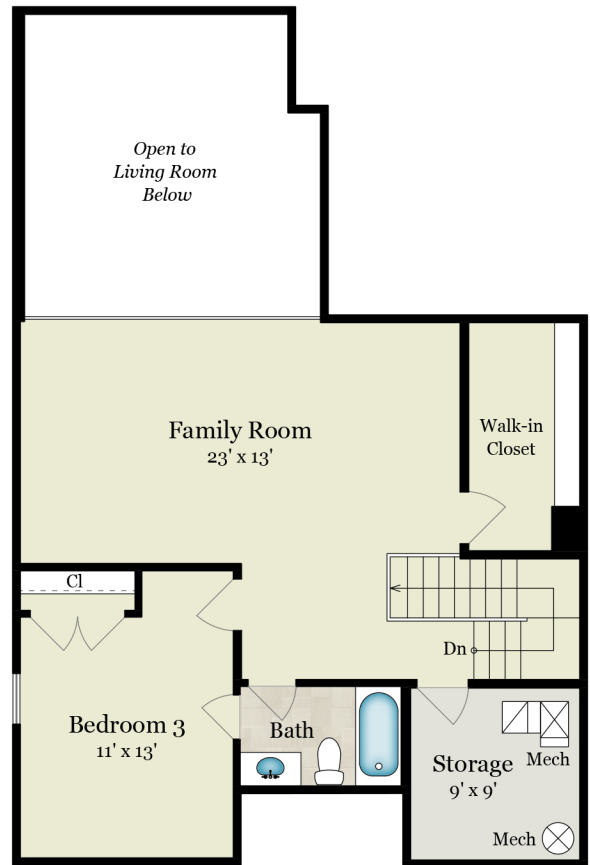

8980 YELLOW DAISY PLACE

LORTON, VA 22079

8980 YELLOW DAISY PLACE

LORTON, VA 22079

SITE PLAN

Yellow Daisy Pl